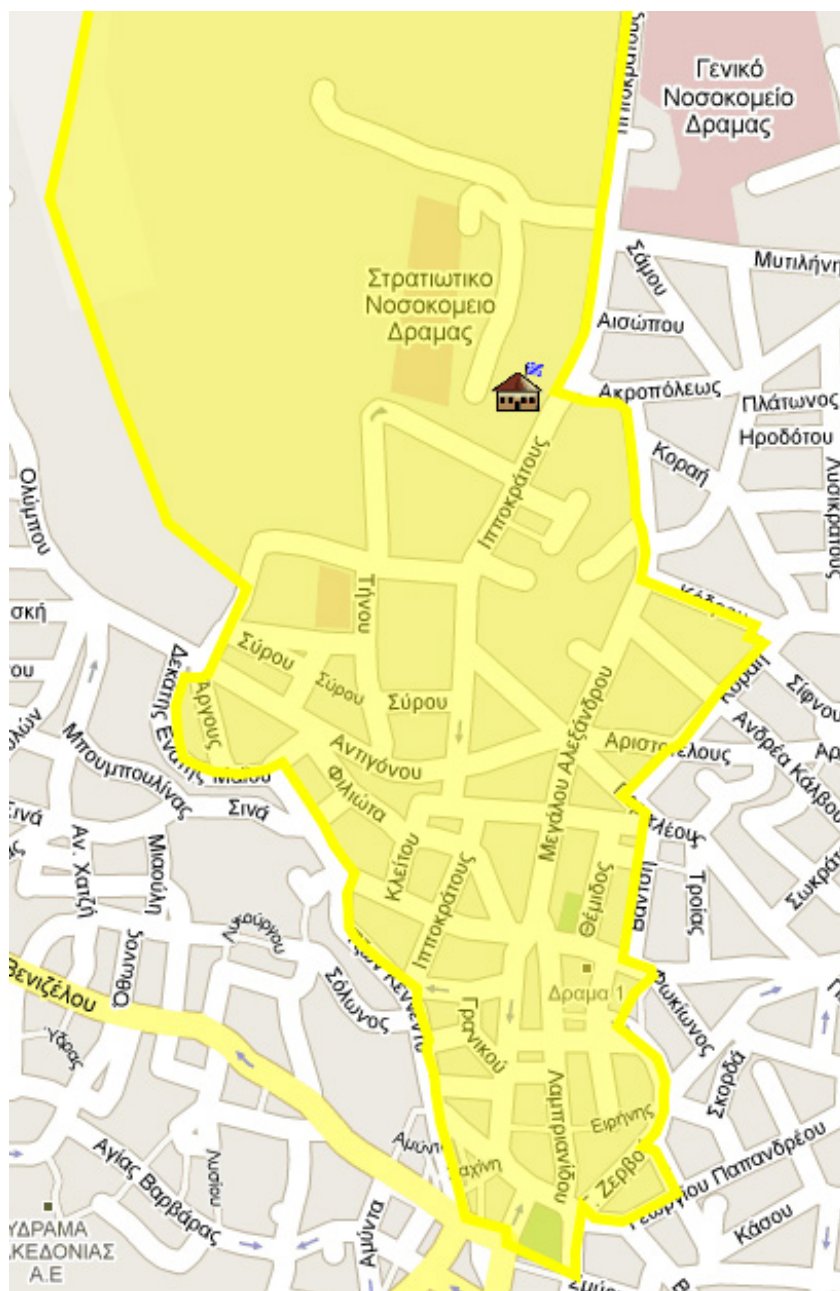

ΔΙΕΥΘΥΝΣΕΙΣ ΠΡΟΕΛΕΥΣΗΣ ΜΑΘΗΤΩΝ ΔΗΜΟΤΙΚΟΥ ΣΧΟΛΕΙΟΥ 8^{ΟΥ} ΔΡΑΜΑΣ

ΟΔΟΙ	ΜΟΝΟΙ	ΖΥΓΟΙ
19ης Μαΐου	-	44 ως τέρμα
Αλκιβιάδου	Όλοι	Όλοι
Ανθέων	Όλοι	Όλοι
Αντιγόνου	Όλοι	Όλοι
Αργούς	Όλοι	Όλοι
Βαντσή	Όλοι	-
Βεζυρτζόγλου	Όλοι	Όλοι
Γρανικού	Όλοι	Όλοι