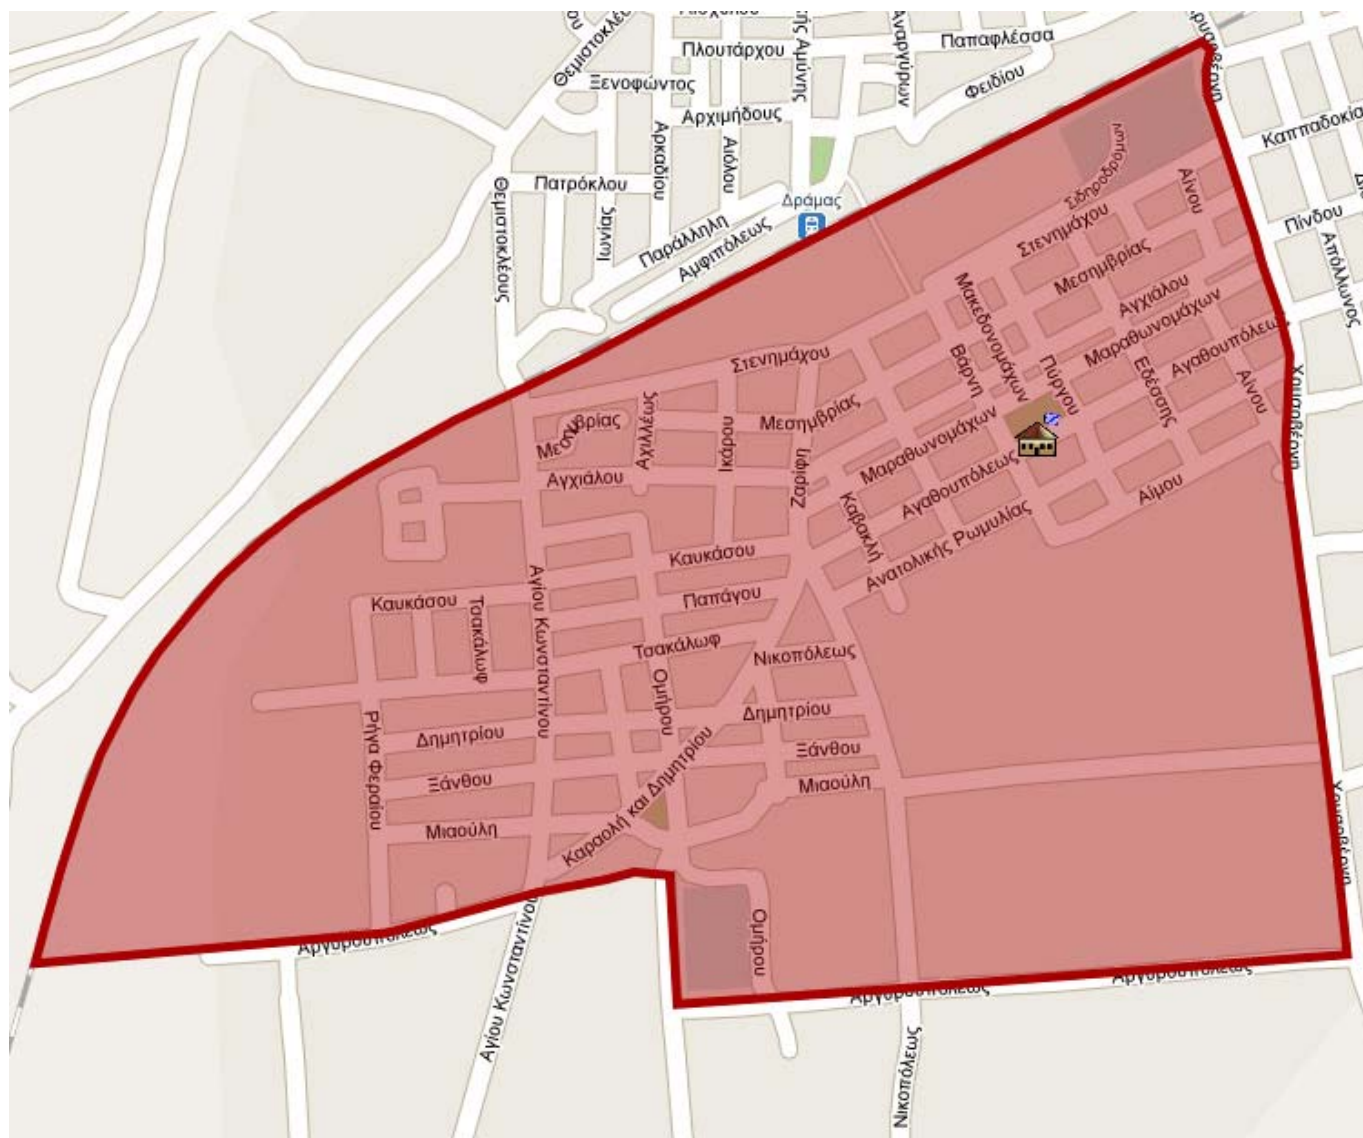

ΔΙΕΥΘΥΝΣΕΙΣ ΠΡΟΕΛΕΥΣΗΣ ΜΑΘΗΤΩΝ ΔΗΜΟΤΙΚΟΥ ΣΧΟΛΕΙΟΥ 7^{ΟΥ} ΔΡΑΜΑΣ

ΟΔΟΙ	ΜΟΝΟΙ	ΖΥΓΟΙ
Αγαθουπόλεως	Όλοι	Όλοι
Αγίου Κωνσταντίνου	Όλοι	Όλοι
Αγχιάλου	Όλοι	Όλοι
Αίμου	Όλοι	Όλοι
Αίνου	Όλοι	Όλοι
Αμμοχώστου	Όλοι	Όλοι
Ανατολικής Ρωμυλίας	Όλοι	Όλοι
Αργυρουπόλεως	Όλοι	Όλοι
Αχιλλέως	Όλοι	Όλοι
Αχιλλέως Πάροδος	Όλοι	Όλοι
Βάρνης	Όλοι	Όλοι
Βασιλέως Γεωργίου	Όλοι	Όλοι