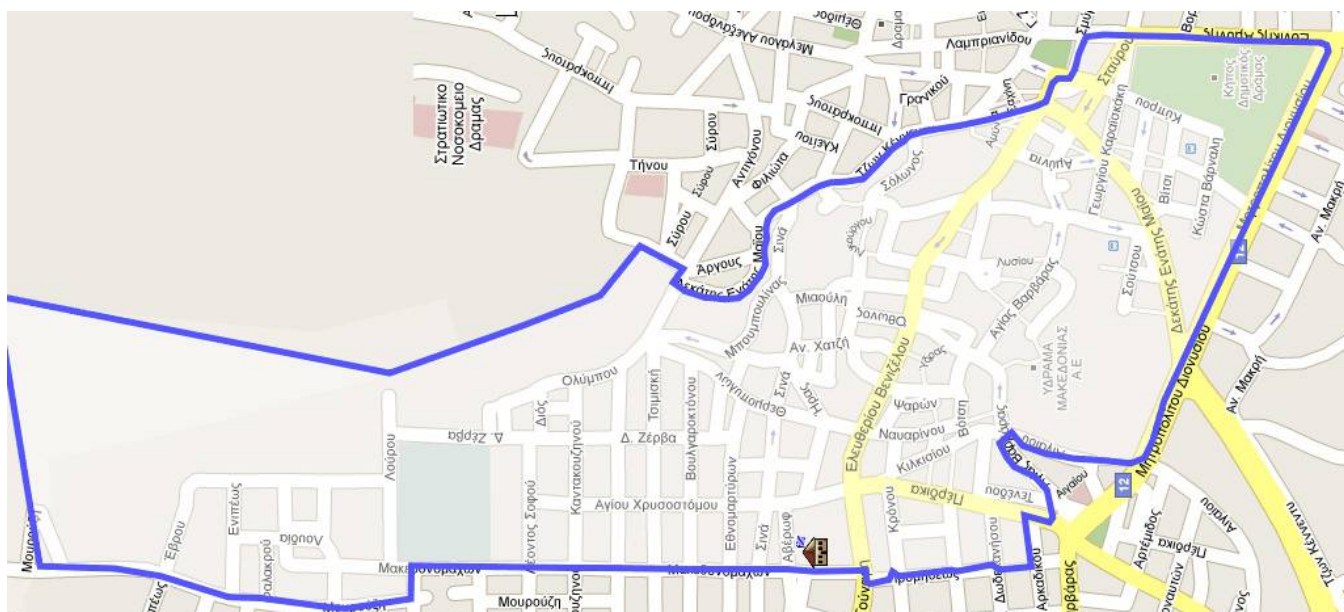

ΔΙΕΥΘΥΝΣΕΙΣ ΠΡΟΕΛΕΥΣΗΣ ΜΑΘΗΤΩΝ ΔΗΜΟΤΙΚΟΥ ΣΧΟΛΕΙΟΥ 12^{ΟΥ} ΔΡΑΜΑΣ

ΟΔΟΙ	ΜΟΝΟΙ	ΖΥΓΟΙ
19ης Μαΐου	Όλοι	2-42
25ης Μαρτίου	Όλοι	Όλοι
Αβέρωφ	1	2 ως 12
Αγαθαγγέλου	Όλοι	Όλοι
Αγίας Βαρβάρας	Όλοι	Όλοι
Αγίας Σοφίας	Όλοι	Όλοι
Αθανασιάδη, Θεόφιλου	Όλοι	Όλοι
Αμύντα	Όλοι	Όλοι
Αξιού (περιοχή Εθνικού)	Όλοι	Όλοι
Αρκαδικού	1-5	2-6
Ασωπού	Όλοι	Όλοι
Αύου	Όλοι	Όλοι
Βάρναλη, Κώστα	Όλοι	Όλοι
Βενιζέλου Ελευθερίου	Όλοι	Όλοι
Βίτσι	Όλοι	Όλοι
Βότση	Όλοι	Όλοι
Βουλγαροκτόνου, Βασιλείου	1-57	2-42
Γούναρη, Δημητρίου	1-5	2
Γρηγορίου Ε', Πατριάρχου	Όλοι	Όλοι
Δημάρχου Μακρή (Δουμπέσσα)	Όλοι	4 ως τέρμα
Διονυσίου Μητροπολίτου	7 ως τέρμα	Όλοι
Διός	Όλοι	Όλοι
Δωδεκανήσου	1-5	2-8
Έβρου (περιοχή Εθνικού)	Όλοι	Όλοι
Εθνομαρτύρων	1-31	2-64
Έλλησ	Όλοι	Όλοι
Ενιπέως	Όλοι	Όλοι
Ζέρβα, Δούκα	Όλοι	Όλοι
Ήρας	Όλοι	Όλοι