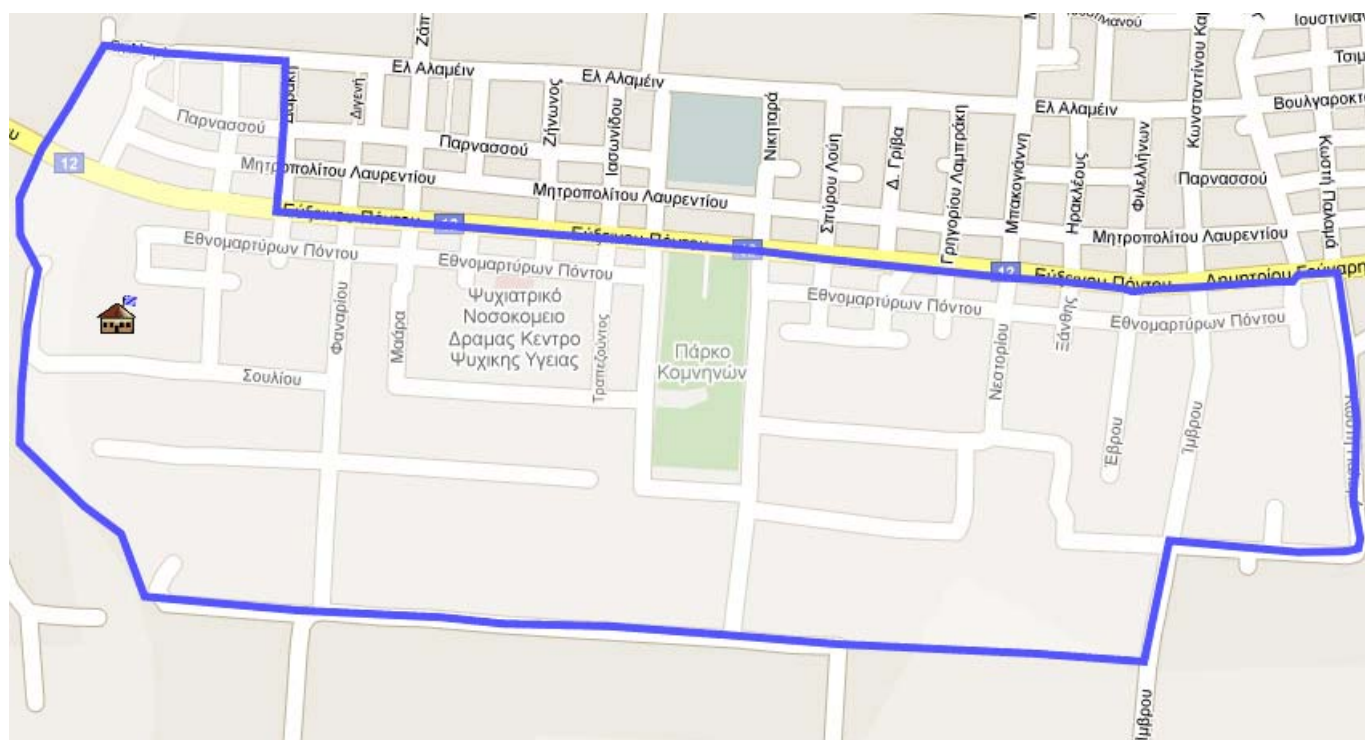

ΔΙΕΥΘΥΝΣΕΙΣ ΠΡΟΕΛΕΥΣΗΣ ΜΑΘΗΤΩΝ ΔΗΜΟΤΙΚΟΥ ΣΧΟΛΕΙΟΥ 16^{ου} ΔΡΑΜΑΣ

ΟΔΟΙ	ΜΟΝΟΙ	ΖΥΓΟΙ
Δελφών	Όλοι	Όλοι
Έβρου	Όλοι	Όλοι
Εθνομαρτύρων Πόντου	Όλοι	Όλοι
Ευξείνου Πόντου	Όλοι	88 ως τέρμα
Ίμβρου	Όλοι	Όλοι
Μααρά	Όλοι	Όλοι
Νέστου	Όλοι	Όλοι
Ξάνθης	Όλοι	Όλοι
Οχυρού	Όλοι	Όλοι
Ρίμινι	Όλοι	Όλοι
Σαμψούντος	Όλοι	Όλοι
Σουλίου	Όλοι	Όλοι
Τραπεζούντου	Όλοι	Όλοι
Τραπεζούντος	Όλοι	Όλοι
Υψηλάντου, Δημητρίου	39 ως τέρμα	46 ως τέρμα
Φαναρίου	Όλοι	Όλοι